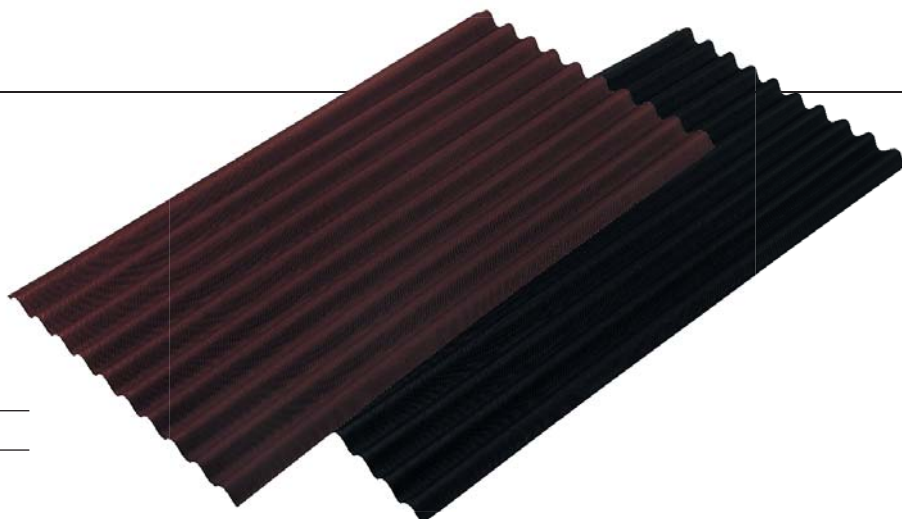

Onduline-järjestelmä

KATELEVYT

Pituus	Leveys	Paksuus
200 cm	95 cm	3 mm

HARJALISTA

Pituus	Leveys
100 cm	20 cm puolelleen

PÄÄTYRÄYSTÄSLISTA

Pituus	Leveys
100 cm	14 cm puolelleen

KATERUUVIT

4,8x65 mm levyjen ja tarvikkeiden kiinnitykseen
4,8x25 mm päätyräystäslistan kiinnitykseen

HARJATIIVISTEET

Pituus	Leveys	
100 cm	2 cm/ 4 cm	harjalle ja aumakaton ulkotaitteisiin 2 kpl/jm

LÄPIVIENTI

Mitat	Väri	Putki
70 x 45 cm	musta	110 mm

PIENELÄINESTE

Kerabit Hiirilista
Räystäälle estämään pieneläinten pääsyä kattorakenteisiin