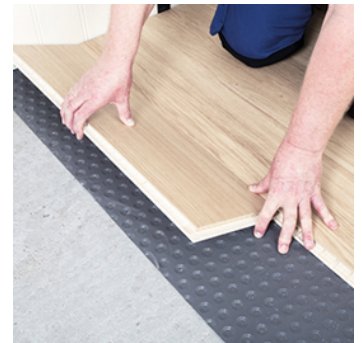

Platon Comfort

Päivitetty 28.11.2019 Tulostettu 27.2.2020

Platon Comfort on tehokas parketti- ja laminaattilattioiden kosteussuoja. Comfort -levyllä on kolme kertaa suurempi vesihöyrynvastus kuin rakennusmuovilla.

Platon Comfort on tehokas parketti- ja laminaattilattioiden kosteussuoja. Platon Comfort soveltuu sekä vanhojen lattioiden korjauksiin, että uusien lattioiden kosteussuojaksi ja myös lattialämmityksen kanssa. Platon Comfort vaimentaa tehokkaasti askelääniä ja se säilyttää iskun- ja äänenvaimennusominaisuutensa vähintään 50 vuotta.

Saumojen teippaukseen tulee käyttää Platon Comfort -teippiä, joka myydään erikseen.

Lattioihin, joihin kohdistuu suurempia kosteusrasituksia, suosittelemme Platon Lattia-järjestelmää, jonka ilmapalstan korkeus on 6 mm.

Tekniset tiedot

Valmistaja / Valmistuttaja	Isola AS, Norja
Alkuperämaa	Norja
Käyttölämpötila	+10 °C...+60 °C
Valmistusmateriaali	Polypropyleeni (PP)
Rakennekorkeus	Noin 2,5 mm
Ominaispaksuus	0,50 mm
Nimellispaino	0,45 kg/m²
Askeläänivaimennus	17...19 dB (A) lattian rakenteesta riippuen
Iskunvaimennus	Noin 20 % (DIN 18032-2)
Rullakoko	1 x 20 m
Värit	harmaa
Pakkauksia / lava	20
Paino / pakkaus	9

Lisätiedot

Alin asennuslämpötila	+5 °C
Lämpölaajeneminen	0,18 mm/m °C
Käyttöikä	Vähintään 50 vuotta
Sulamislämpötila	+160 °C
Lämmönjohtavuus	Noin 0,048 W/mK (EN 12664)
Vesihöyrynvastus	sd 300 m +/- 25 %