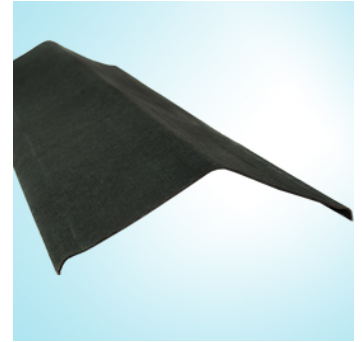

## Onduline Harjalista

Päivitetty 14.12.2018 Tulostettu 27.2.2020

Onduline Harjalista on tarkoitettu katon harjalle ja aumakaton ulkotaitteisiin. Lista on valmistettu samasta materiaalista kuin Onduline-katelevytkin. Lista limitty n. 200 mm kummallekin lappeelle. Harjalistan alle asennetaan Onduline Harjatiivisteet (2 kpl/jm). Listojen päätyjatkokset limitetään vähintään 125 mm ja listat kiinnitetään kateruuveilla jokaisen levyn aallon harjan kohdalta ruoteisiin (noin 20 kpl 4,8x65 mm ruuvia per metri).

### Tekniset tiedot

<b>Valmistaja / Valmistuttaja</b>	Onduline
<b>Alkuperämaa</b>	Venäjä
<b>Vaatimustenmukaisuusmerkintä</b>	CE
<b>Nimellispaksuus</b>	3 mm
<b>Mitat</b>	pituus 1,0 m, leveys 200 mm puolelleen
<b>Nimellispaino</b>	1,08 kg/lista
<b>Värit</b>	musta ja punainen
<b>Pakkauksia / lava</b>	15 kpl / ltk ja lavalla 21 ltk = 315 kpl/lava
<b>Paino / lava</b>	360 kg